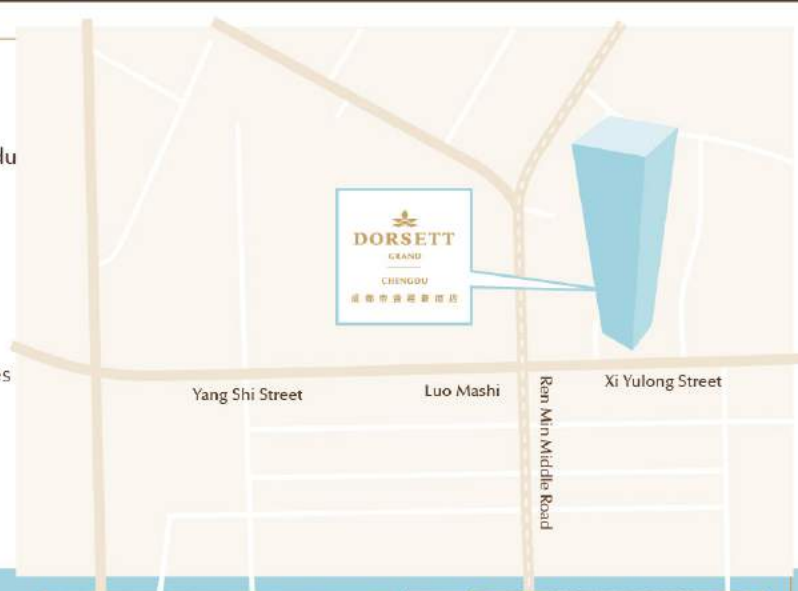

Location

Dorsett Grand Chengdu is strategically located in the heart of Chengdu's Central Business District.

Located directly above Metro Lines 1 and 4, Dorsett Grand Chengdu offers easy accessibility for both business and leisure travelers.

- Metro Lines 1 and 4 Luo Mashi Station Entrance F (About 3minutes on foot)
- Chengdu Shuangliu International Airport (About 38minutes by car)
- Chengdu railway station (About 12minutes by car)
- Chengdu east railway station (About 22 minutes by car)
- Chunxi Road & Sino-Ocean Taikoo Li Chengdu (About 5 minutes by car)
- Kuanzhai Alley (About 9 minutes by car)
- Wenshu Temple (About 6 minutes by car)
- Jinli street (About 15 minutes by car)

ACCOMMODATION

- Dorsett Room (Twin & King)
- Deluxe Room (Twin & King)
- Dorsett Suite
- Executive Suite
- Chairman Suite